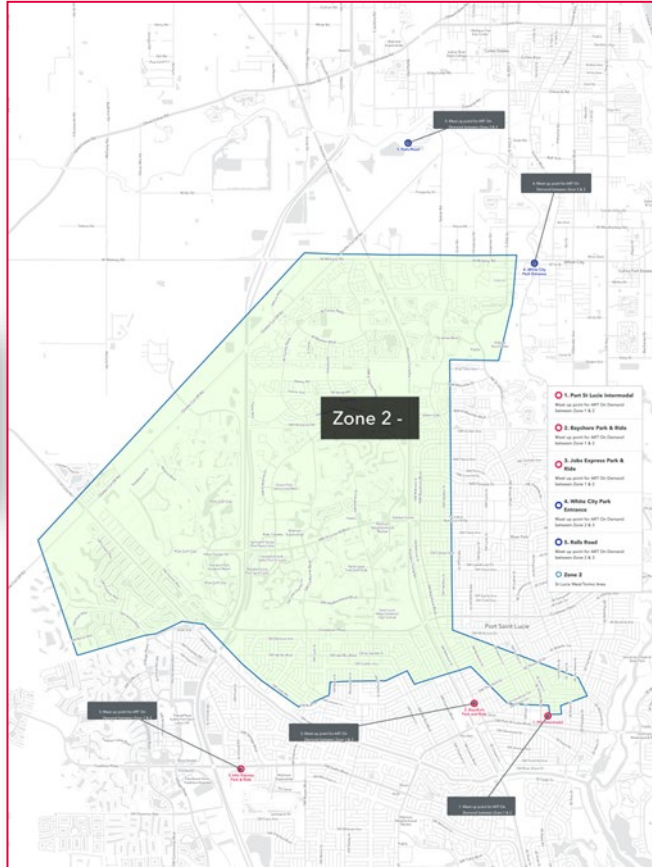

Cuando solo estás en la 'Zona 1', puedes ir a cualquier parte de la Zona 1 sin usar un "Punto de encuentro".

Cuando viaje dentro o fuera de la Zona 1 o 2, utilice uno de los siguientes puntos de encuentro para entrar o salir de la zona en la que se encuentra:
Parque y paseo de Bayshore
Empleos Express Park & Ride
PSL Intermodal
Después de reservar el viaje en uno de los puntos de encuentro, puedes reservar un viaje a tu destino final.

Cuando solo estás en la 'Zona 2', puedes ir a cualquier parte de la Zona 2 sin usar un "Punto de encuentro".

Cuando viaja dentro o fuera de la Zona 1 o 2, utilice uno de los siguientes puntos de encuentro para entrar o salir de la zona en la que se encuentra:

White City Park Entrance

Ralls Road

After booking the trip at one of the Meet Up Points, you can book a trip to your final destination.

Cuando estés en la 'Zona 3' solo puedes ir a cualquier parte de la Zona 3 sin usar un "Punto de encuentro".

Cuando viaje dentro o fuera de la Zona 3 o 2, utilice uno de los siguientes puntos de encuentro para entrar o salir de la zona en la que se encuentra:

Entrada al Parque de la Ciudad Blanca

Camino de Ralls