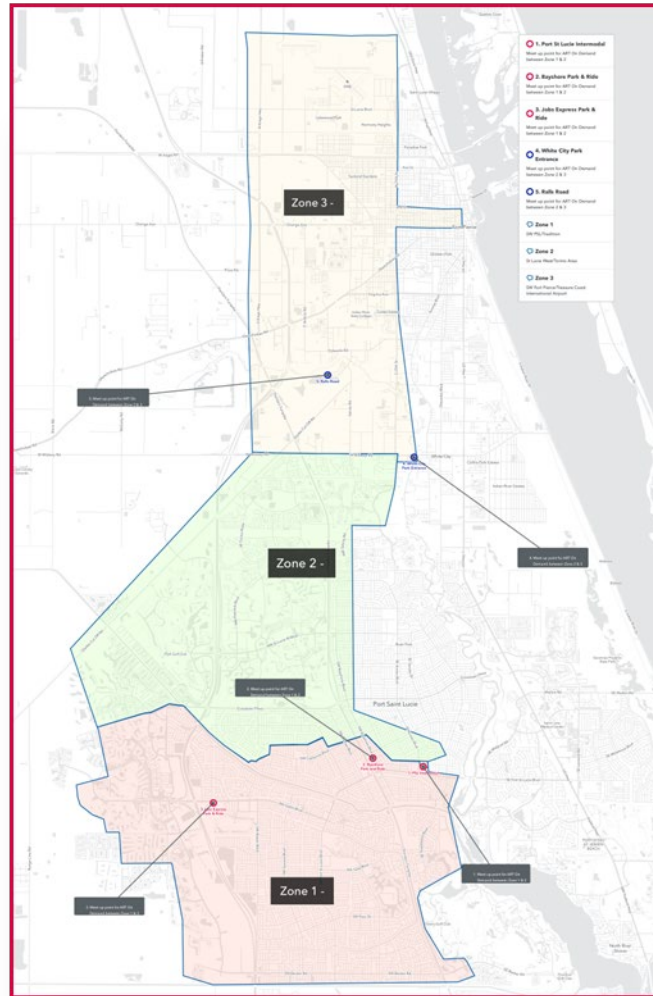

Cuando solo estás en la 'Zona 2', puedes ir a cualquier parte de la Zona 2 sin usar un "Punto de encuentro".

Cuando viaja dentro o fuera de la Zona 1 o 2, utilice uno de los siguientes puntos de encuentro para entrar o salir de la zona en la que se encuentra:

White City Park Entrance

Ralls Road

After booking the trip at one of the Meet Up Points, you can book a trip to your final destination.

Cuando estés en la 'Zona 3' solo puedes ir a cualquier parte de la Zona 3 sin usar un "Punto de encuentro".

Cuando viaje dentro o fuera de la Zona 3 o 2, utilice uno de los siguientes puntos de encuentro para entrar o salir de la zona en la que se encuentra:

Entrada al Parque de la Ciudad Blanca

Camino de Ralls

Después de reservar el viaje en uno de los puntos de encuentro, puedes reservar un viaje a tu destino final.

Cuando viaje dentro o fuera de la Zona 1 o 2, use uno de los siguientes puntos de encuentro para entrar o salir de la Zona en la que se encuentra:
Parque y paseo de Bayshore
Empleos Express Park & Ride
PSL Intermodal