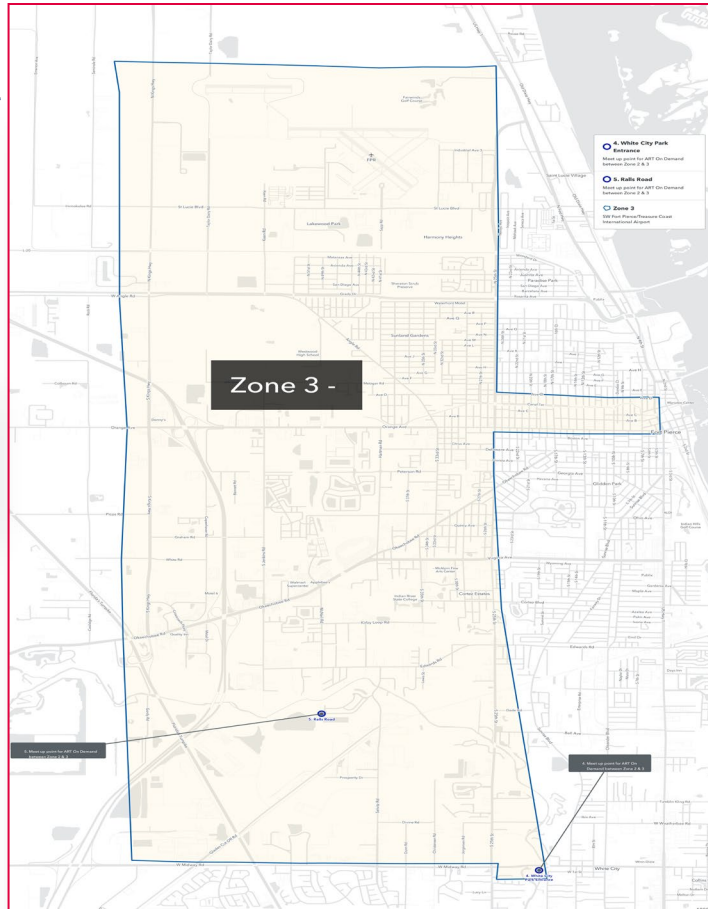

Cuando solo estás en la 'Zona 2', puedes ir a cualquier parte de la Zona 2 sin usar un "Punto de encuentro".

Cuando viaja dentro o fuera de la Zona 1 o 2, utilice uno de los siguientes puntos de encuentro para entrar o salir de la zona en la que se encuentra:

Parque y paseo de Bayshore
Empleos Express Park & Ride
PSL Intermodal

Después de reservar el viaje en uno de los puntos de encuentro, puedes reservar un viaje a tu destino final.

When traveling in or out of 'Zone 3 or 2 please use one of the following Meet Up Points to get in or out of the Zone you are in:

White City Park Entrance

Ralls Road

After booking the trip at one of the Meet Up Points, you can book a trip to your final destination.

Cuando estés en la 'Zona 3' solo puedes ir a cualquier parte de la Zona 3 sin usar un "Punto de encuentro".

Cuando viaje dentro o fuera de la Zona 3 o 2, utilice uno de los siguientes puntos de encuentro para entrar o salir de la zona en la que se encuentra:

Entrada al Parque de la Ciudad Blanca

Camino de Ralls